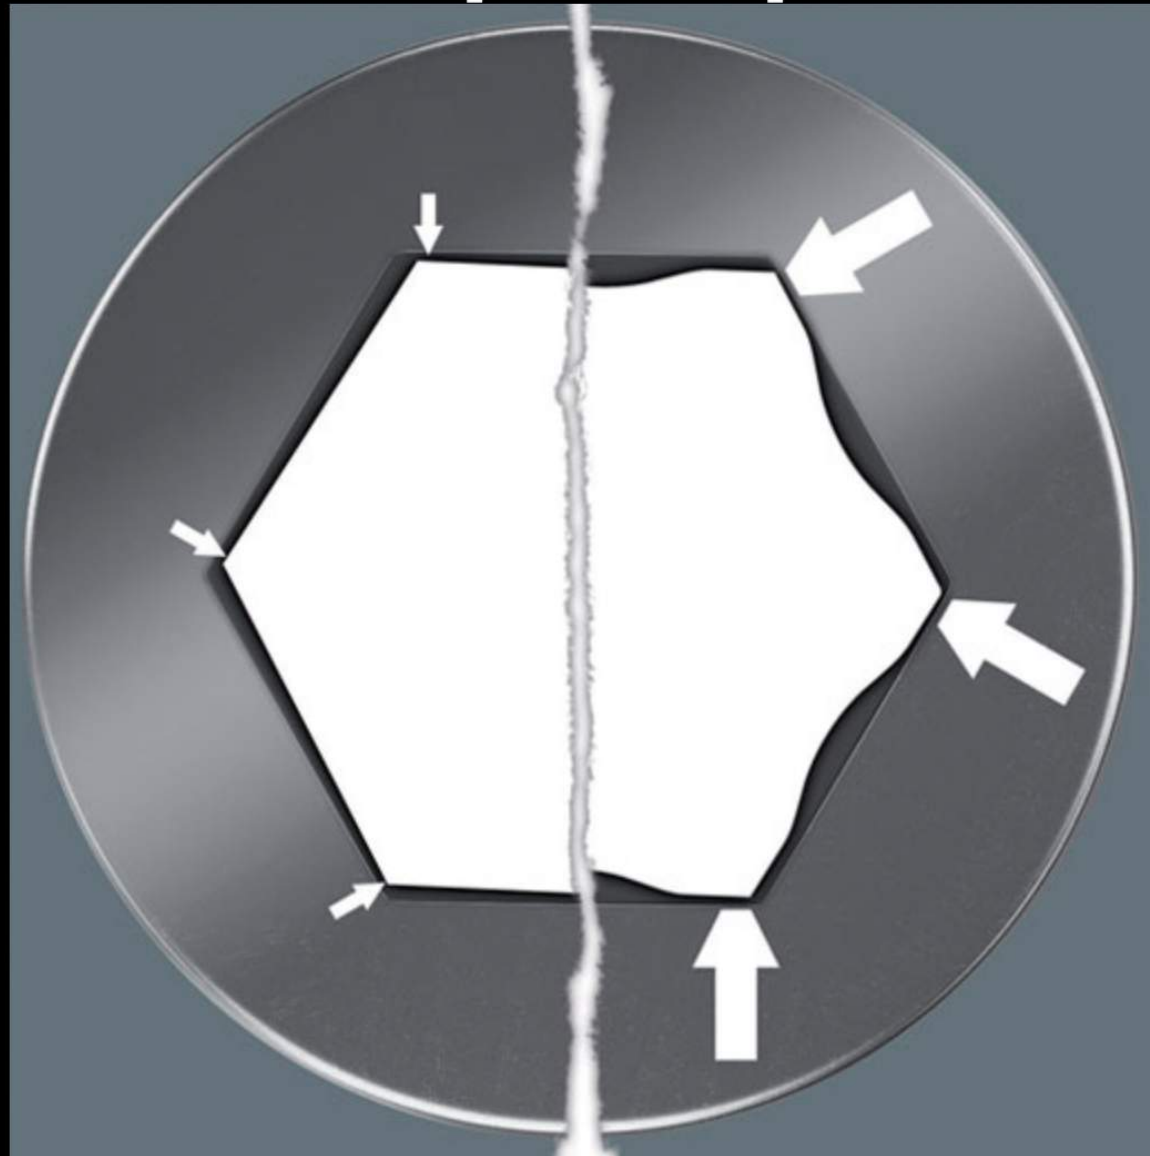

Hex-Plus - Permet aux vis à six pans creux de durer plus longtemps

Finis les vis six pans creux "" arrondies "" ! Hex-Plus offre des surfaces d'appui plus vastes dans la tête de la vis. L'effet d'entaille est par conséquent réduit au minimum, empêchant la destruction du profil de la vi.

1

Les surfaces d'appui plus vastes dans la tête de la vis réduisent la pression superficielle

2

**La destruction (" arrondissement ") du profil
est ainsi évitée**