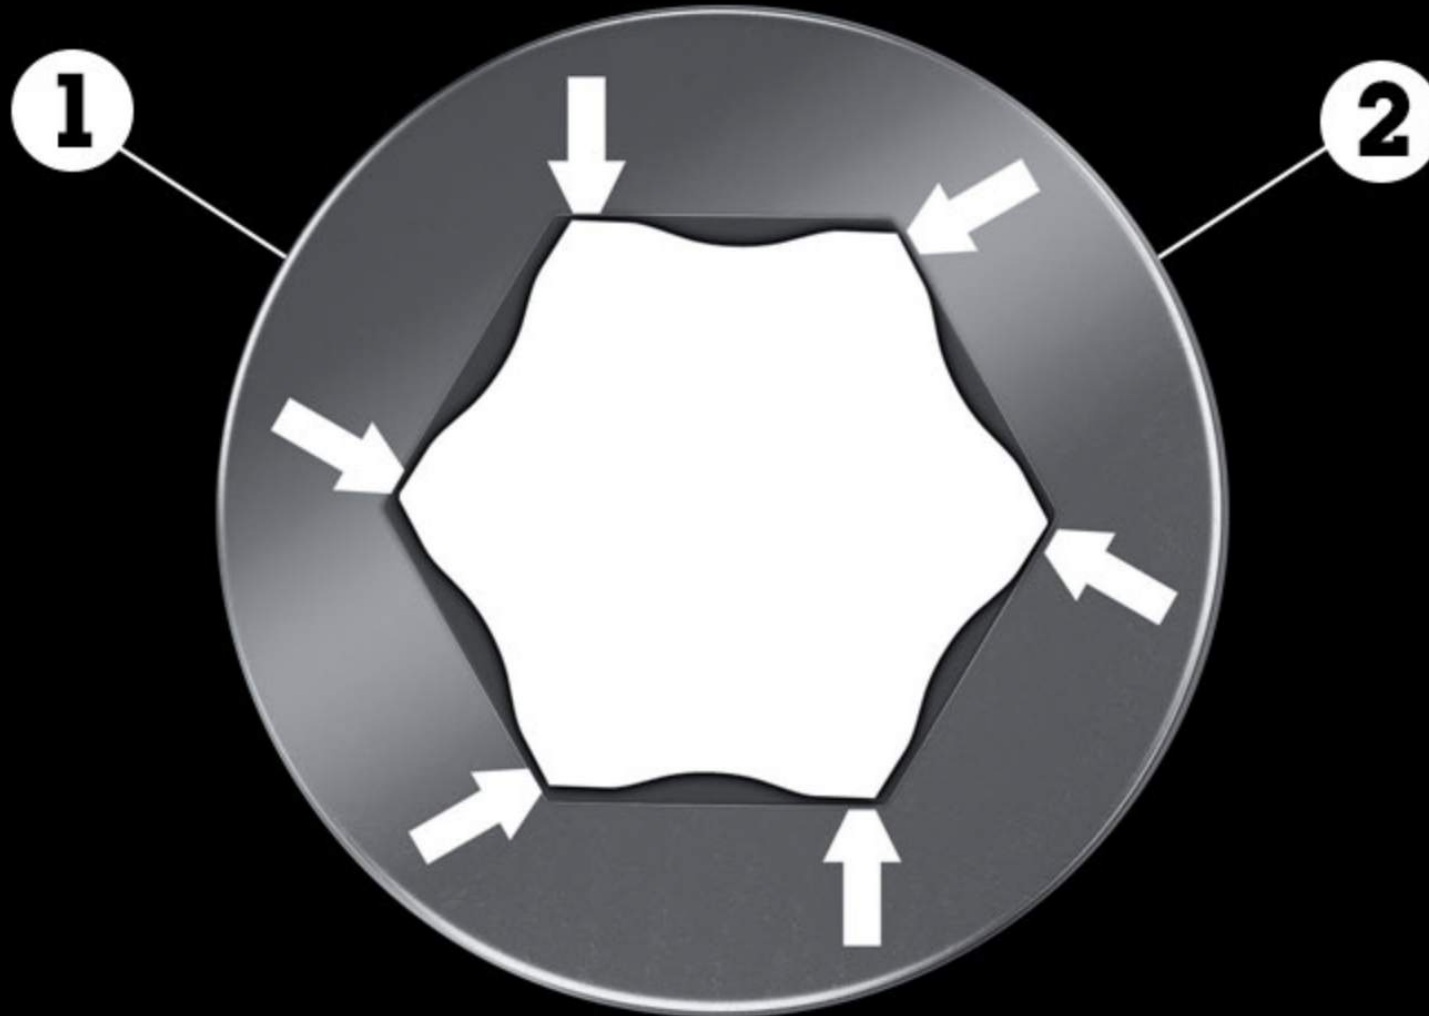

Hex-Plus - Permet aux vis à six pans creux de durer plus longtemps

Finis les vis six pans creux "" arrondies "" ! Hex-Plus offre des surfaces d'appui plus vastes dans la tête de la vis. L'effet d'entaille est par conséquent réduit au minimum, empêchant la destruction du profil de la vi.

1

Les surfaces d'appui plus vastes dans la tête de la vis réduisent la pression superficielle

2

**La destruction (" arrondissement ") du profil
est ainsi évitée**